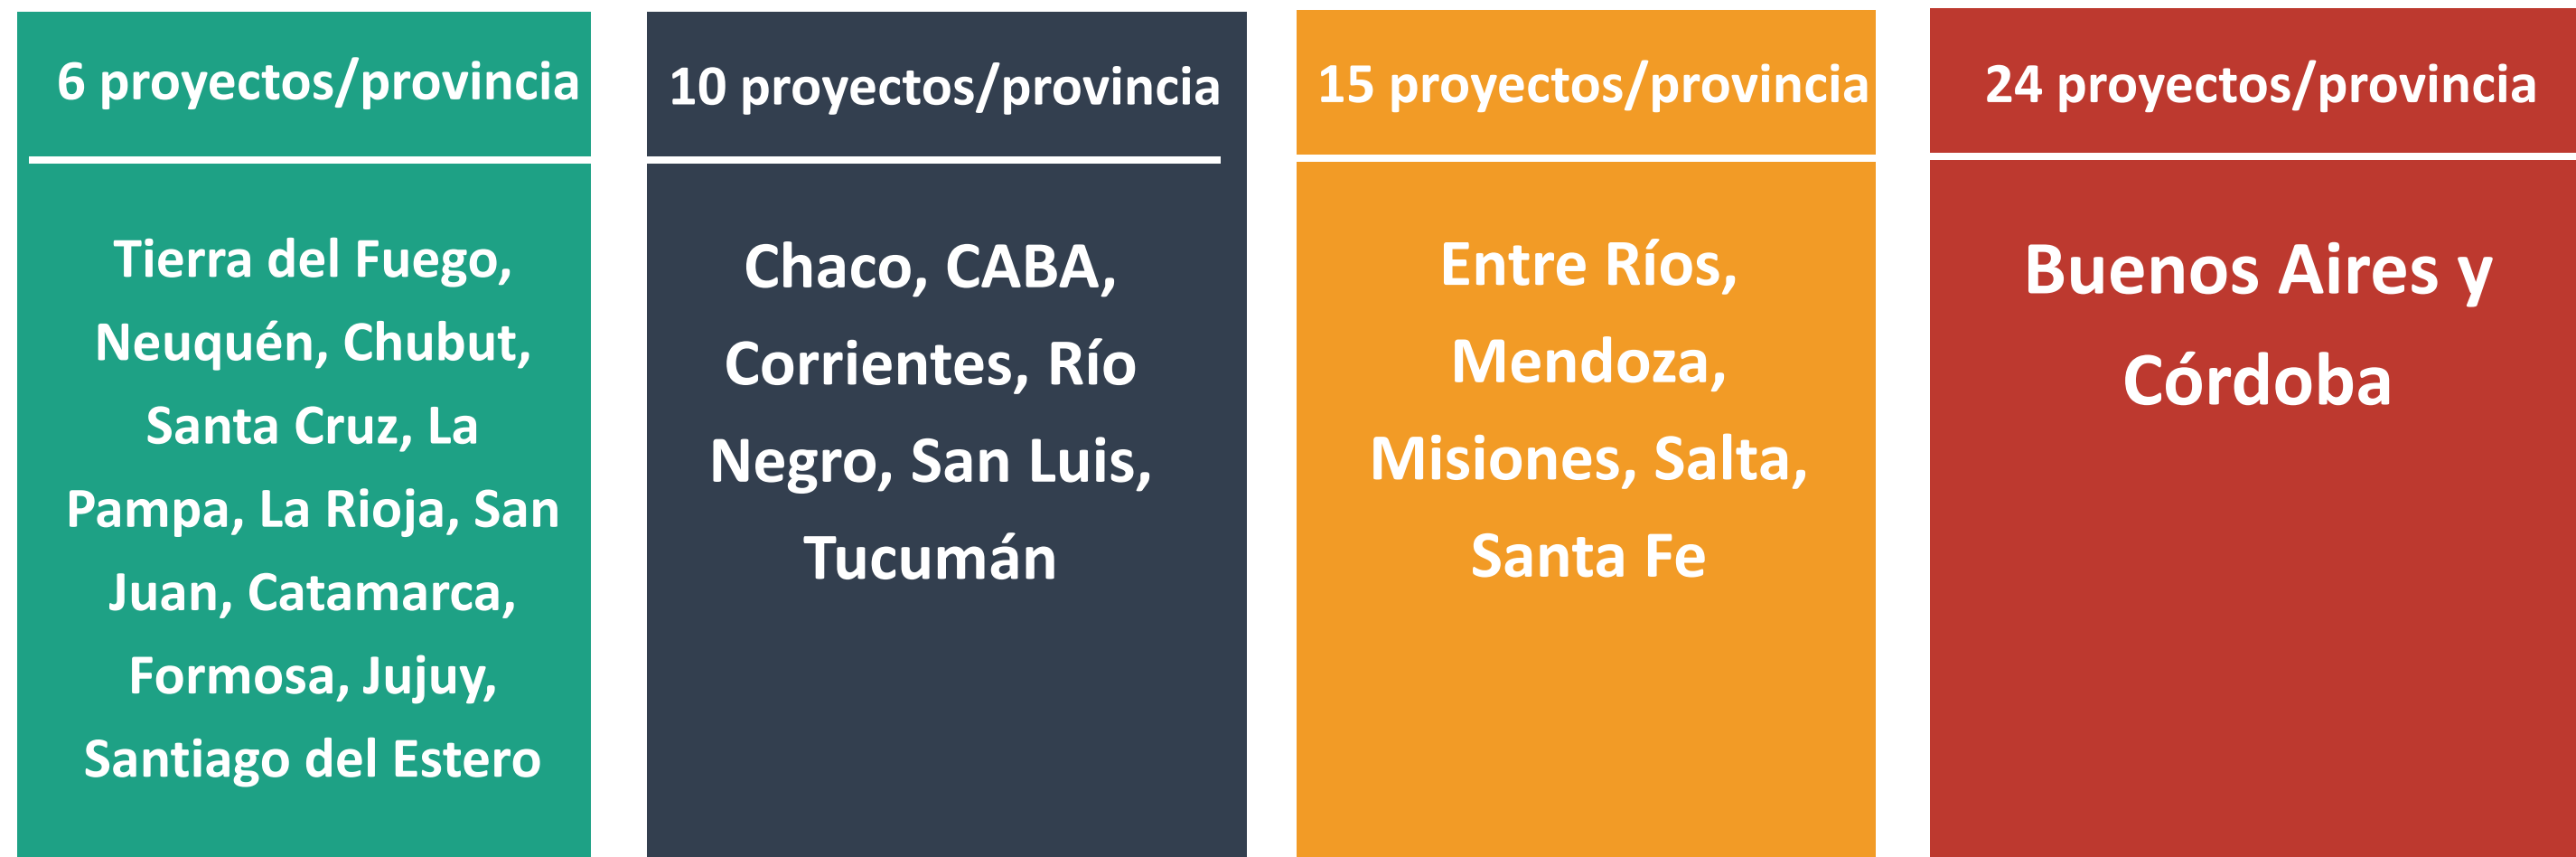

Cantidad de equipos ETP 2

Feria Nacional de Innovación Educativa 2017

TOTAL 250 PROYECTOS DE ETP 2 (Técnica-mente)

- Se debe respetar un 30% de proyectos de ciclo básico.
- La cantidad de proyectos fue estimada de acuerdo a la cantidad de instituciones en cada jurisdicción y continuandola serie histórica de participación en Técnicamente.